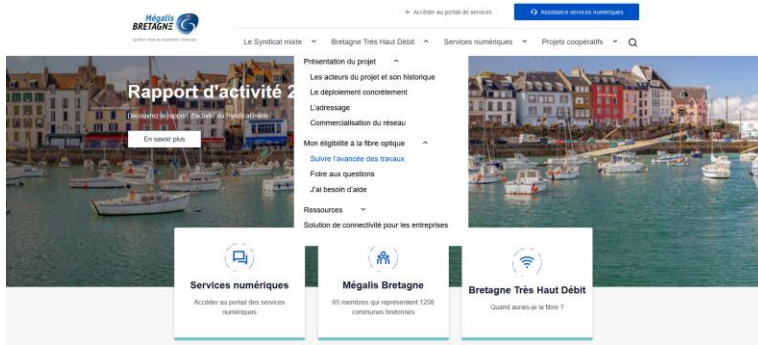

www.megalis.bretagne.bzh

www.bretagne.bzh/actions/grands-projets/fibre-pour-tous/

**La fibre
pour tous
en Bretagne**
Bretagne Très Haut Débit

Suivi des
déploiements via
la carte sur la
page d'accueil du
site de Mégalis