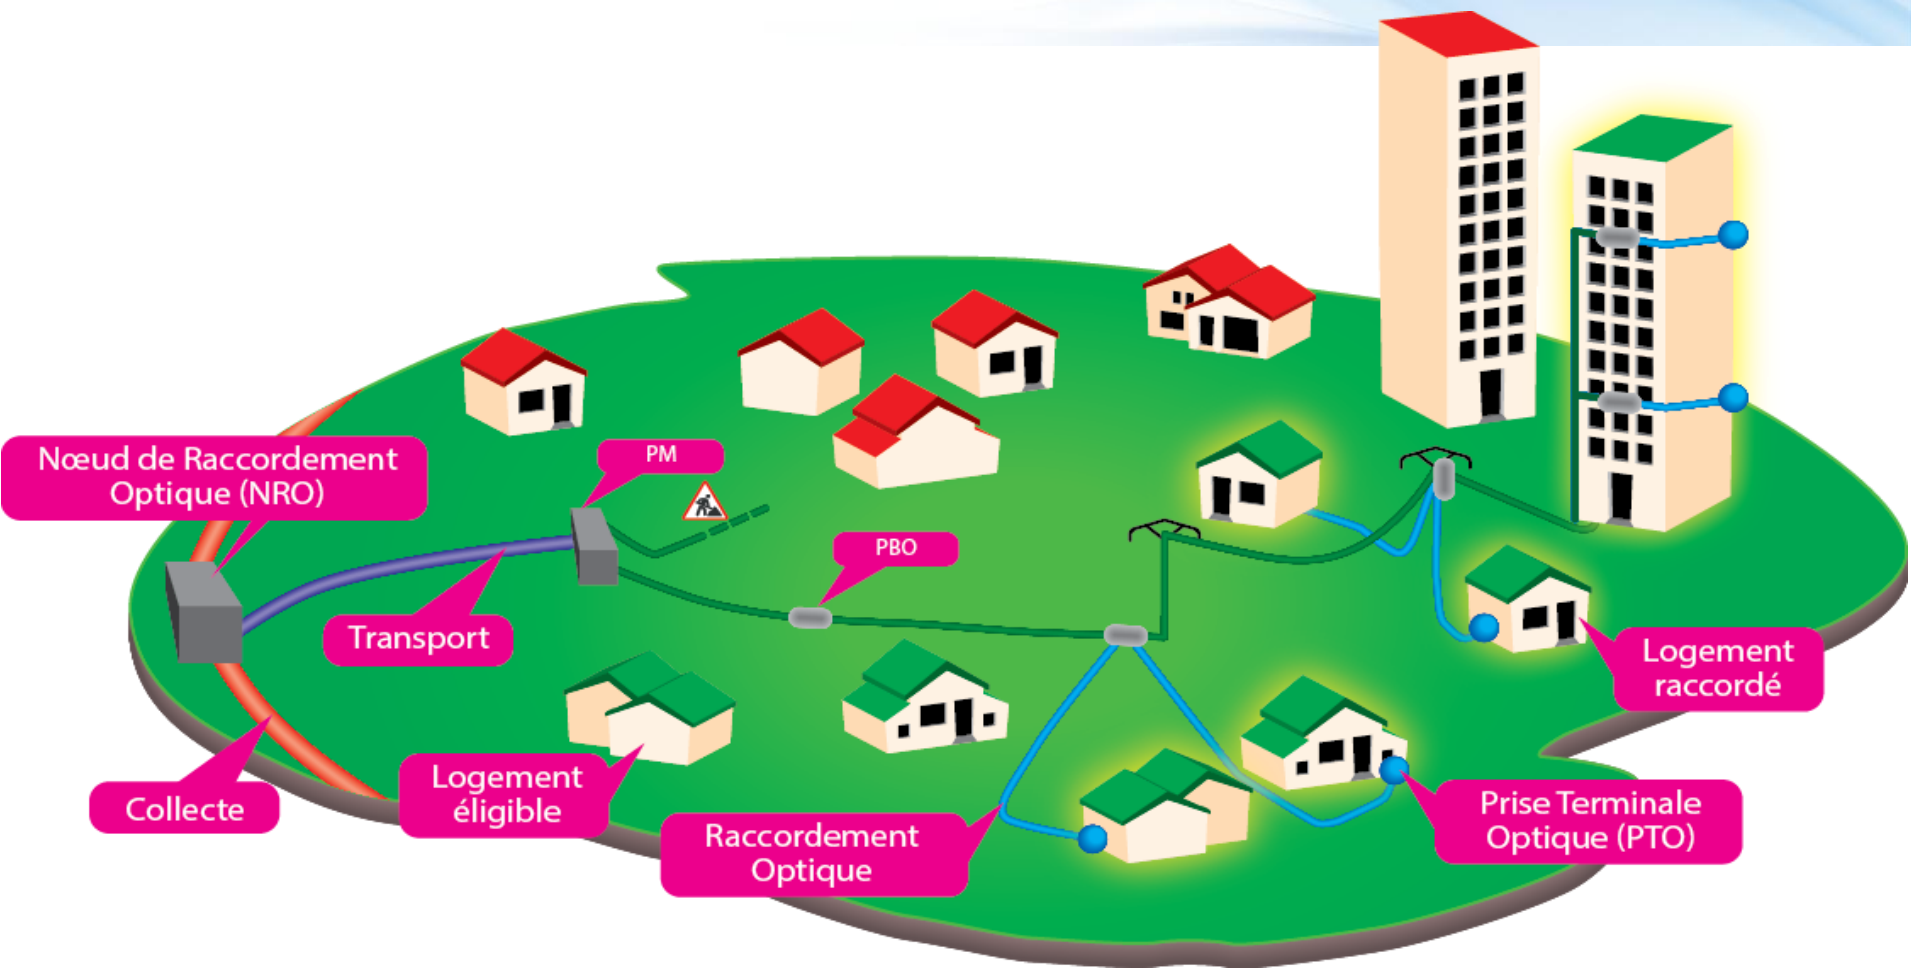

L'Europe s'engage
en Bretagne

Avec les Fonds européens
structuraux et d'investissement

- Le maitre d'ouvrage : Mégalis Bretagne
- L'exploitant du réseau : THD Bretagne
- Définition de la programmation : Communauté de communes du Pays de Landivisiau, Département du Finistère, Région Bretagne
- Fournisseurs d'accès à internet

Les financeurs

Communauté
de Communes
Pays de Landivisiau

UNION EUROPÉENNE
UNANIEZH EUROPA

L'Europe s'engage
en Bretagne / Avec le Fonds européen
de développement régional

Finistère
Penn-ar-Bed

Plan France
Très Haut Débit
RÉPUBLIQUE FRANÇAISE

BRETAGNE

Coût moyen d'une prise : 1 145€

Point de mutualisation (PM)

Point de Branchement Optique (PBO)

Prise de Terminale Optique (PTO)

- Plusieurs zones de déploiement, dont certaines à cheval avec d'autres communes (Taulé, Plouvorn et Lampaul-Guimiliau par exemple).
- Au total, ce sont 1387 foyers et entreprises à rendre raccordables dans la commune
- Environ 1,6M€ d'investissement total, dont un peu moins de 430 000€ à la charge de la Communauté de communes du Pays de Landivisiau, un peu moins de 168 000 € à la charge du Conseil départemental du Finistère et un peu plus de 250 000€ de la Région Bretagne.
- Raccordement, à partir du 4 avril au nord de la commune
- Vous pouvez vous adresser au fournisseur d'accès à internet de votre choix

mega.bzh/fibre

- 126 kilomètres de câbles déployés pour raccorder la zone principale de Guiclan, soit environ la distance entre Brest et Guingamp
- Le linéaire moyen pour cette zone est de 102m par prise
- 1 405 poteaux vérifiés un par un