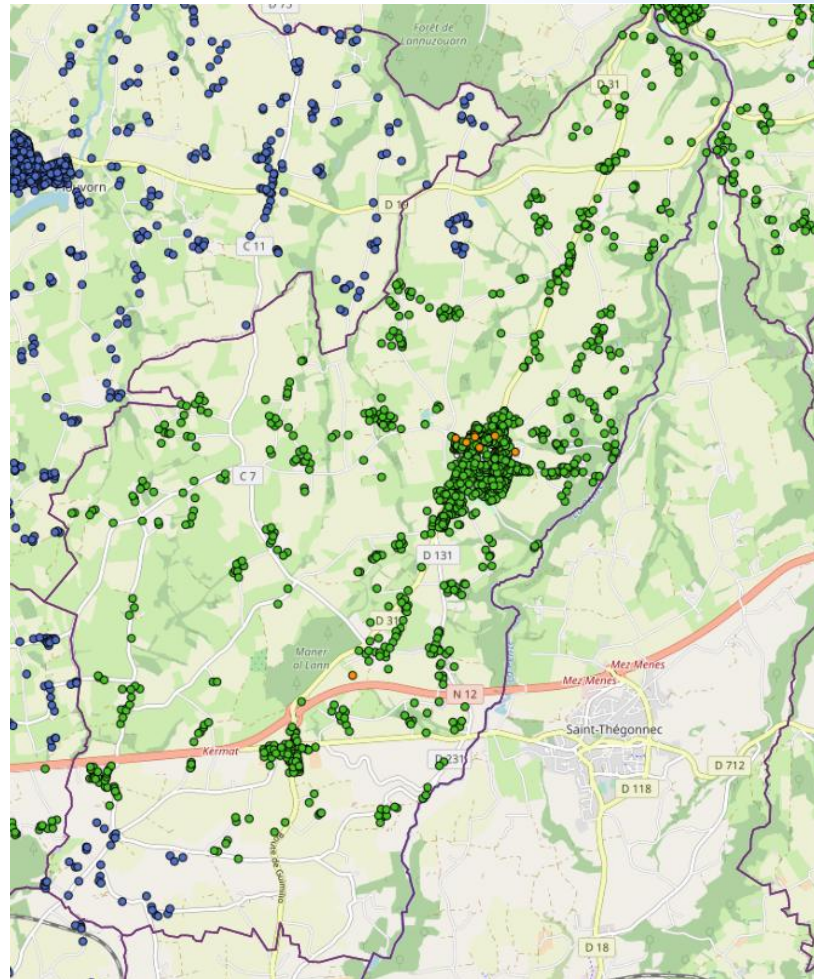

BRETAGNE

Coût moyen d'une prise : 1 145€

Point de mutualisation (PM)

Point de Branchement Optique (PBO)

Prise de Terminale Optique (PTO)

- Plusieurs zones de déploiement, dont certaines à cheval avec d'autres communes (Taulé, Plouvorn et Lampaul-Guimiliau par exemple).
- Au total, ce sont 1387 foyers et entreprises à rendre raccordables dans la commune
- Environ 1,6M€ d'investissement total, dont un peu moins de 430 000€ à la charge de la Communauté de communes du Pays de Landivisiau, un peu moins de 168 000 € à la charge du Conseil départemental du Finistère et un peu plus de 250 000€ de la Région Bretagne.
- Raccordement, à partir du 4 avril au nord de la commune
- Vous pouvez vous adresser au fournisseur d'accès à internet de votre choix

mega.bzh/fibre

- 126 kilomètres de câbles déployés pour raccorder la zone principale de Guiclan, soit environ la distance entre Brest et Guingamp
- Le linéaire moyen pour cette zone est de 102m par prise
- 1 405 poteaux vérifiés un par un